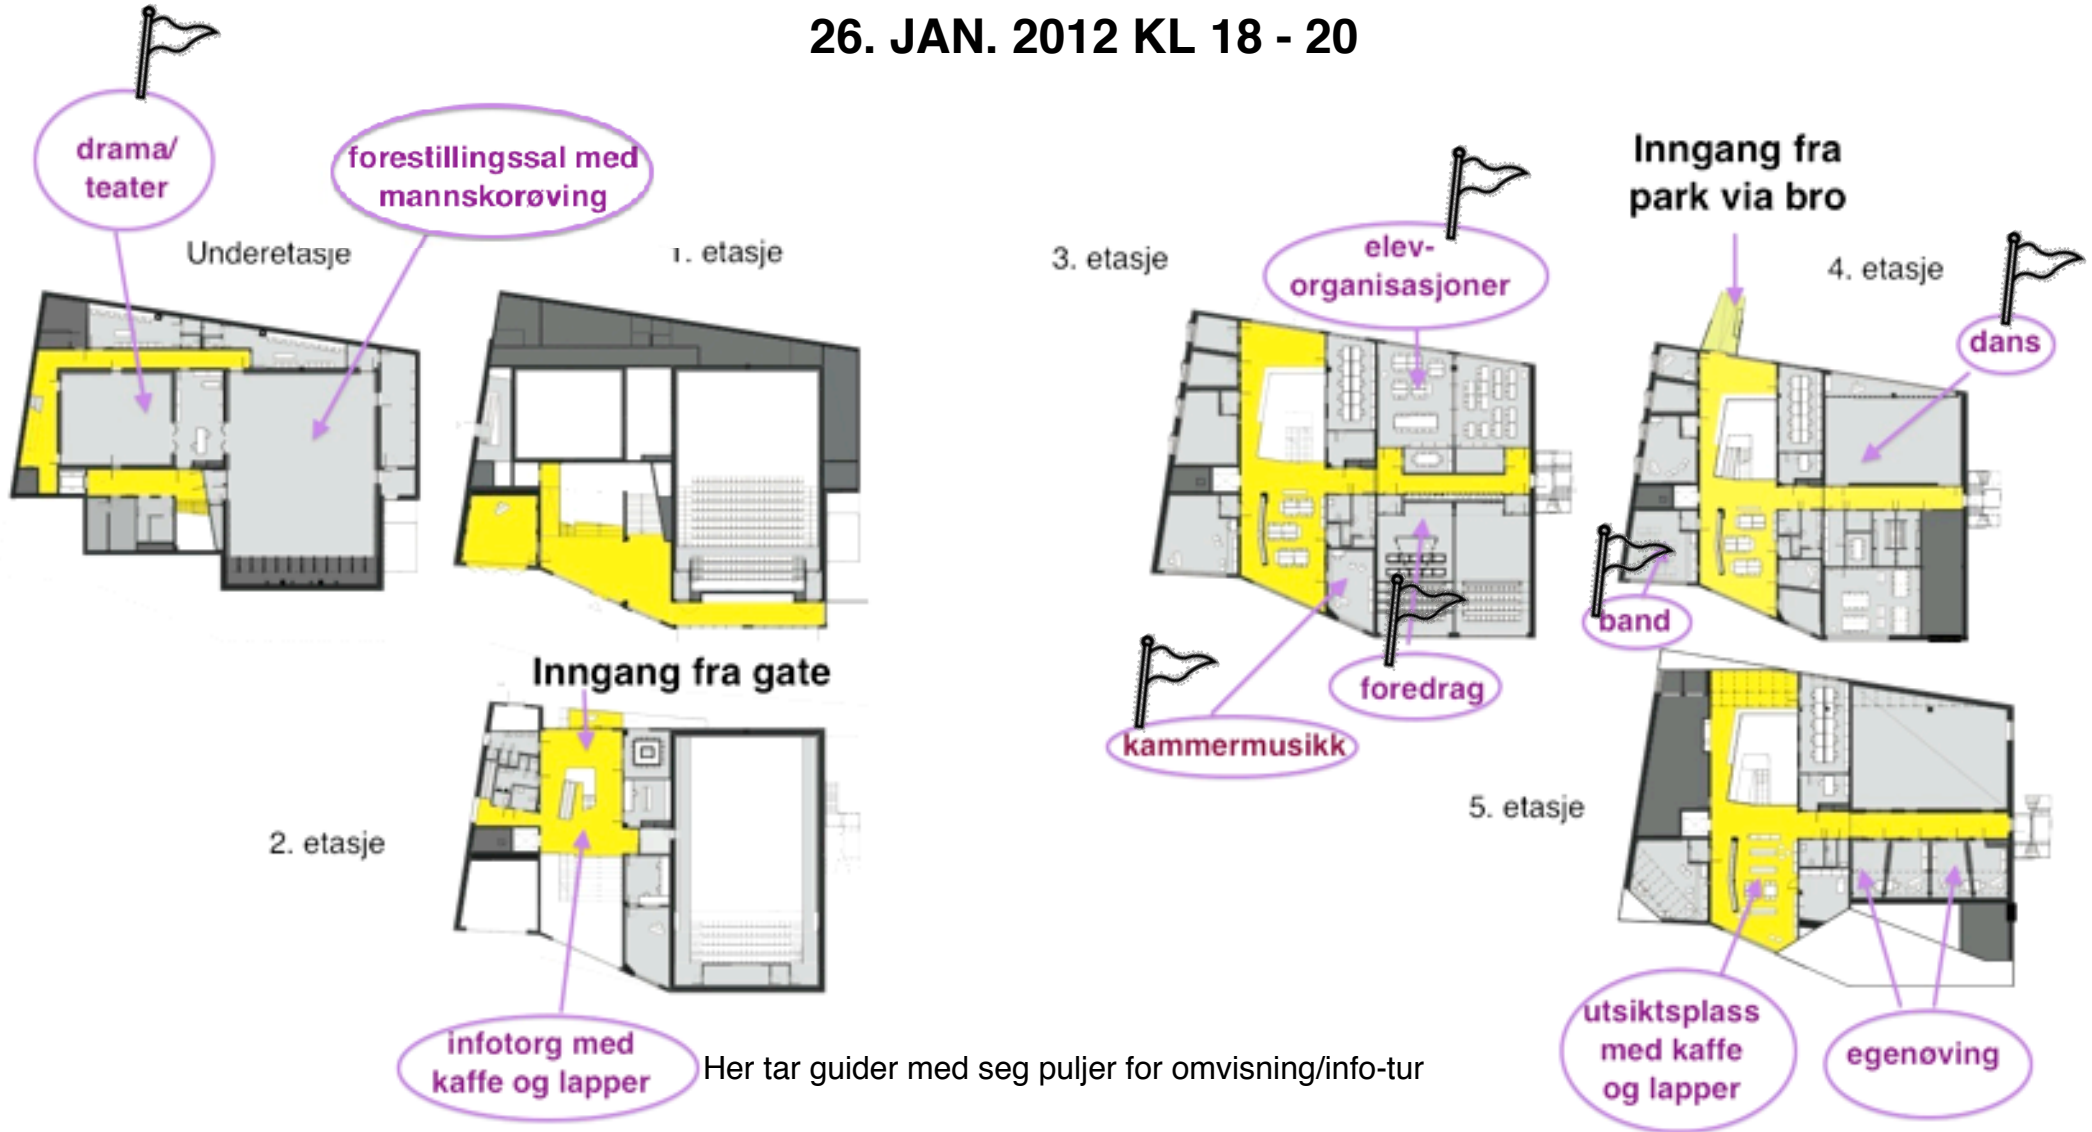

ÅPENT HUS STAVANGER KATEDRALSKOLE - BJERGSTED 26. JAN. 2012 KL 18 - 20

= stasjon for puljevis besøk og info